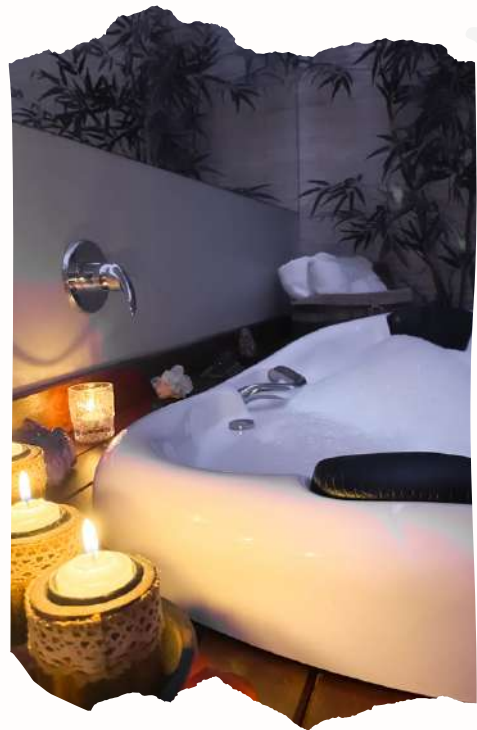

849

🕒 6h

Arlate
Estética Avançada saúde & bem-estar

Spa Orquídea

- BANHO DE IMERSÃO COM CROMOTERAPIA
- TERAPIA DE PEDRAS QUENTES
- HIDRATAÇÃO FACIAL GOLD
- ESFOLIAÇÃO CORPORAL
- REFLEXOLOGIA PODAL
- MANICURE E PEDICURE
- ESCOVA CAPILAR
- BRUNCH ESPECIAL

983

🕒 6h30

Arlate
Estética Avançada saúde & bem-estar.

Spa Detox

- BANHO DE IMERSÃO COM CROMOTERAPIA
- ESFOLIAÇÃO CORPORAL
- MASSAGEM DETOX
- CHÁ VERDE

399

🕒 2h

Spa Gestante